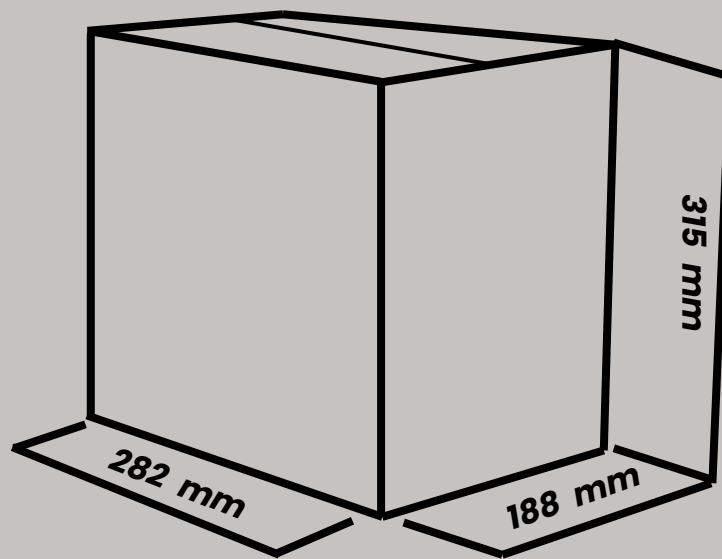

<u>CARACTERISTICAS</u> 特征	<u>BOTELLA</u> 瓶装	<u>CAJA</u> <u>BOX</u>	<u>PALET</u> 调色板
Modelo / 模型	Donna 75	Americana	Europallet
Largo / 长	-	282 mm	120 cm
Ancho / 宽度	93,6 mm	188 mm	80 cm
Alto / 高	298,8 mm	315 mm	177 cm
Volumen / 卷数	750 ml	4,5 l	360 l
Peso / 重量	1,38 Kg	8,78 Kg.	703 Kg
Cajas x nivel / 箱 x 层	-	-	16
Cajas totales / 箱子总数	-	-	80
Botellas / 瓶子	-	6	480