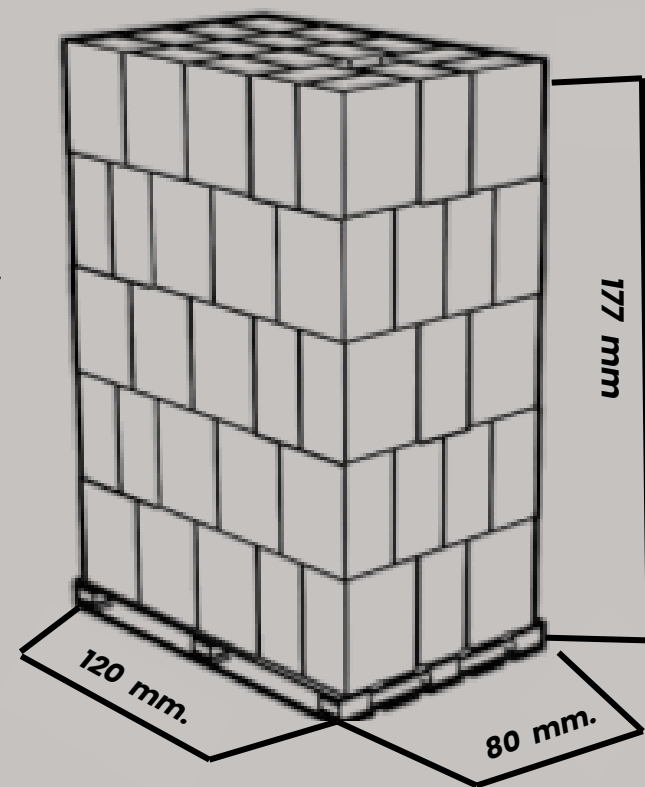

<u>CARACTERISTICAS</u> 特征	<u>BOTELLA</u> 瓶装	<u>CAJA</u> <u>BOX</u>	<u>PALET</u> 调色板
Modelo / 模型	Donna 75	Americana	Europallet
Largo / 长	-	282 mm	120 cm
Ancho / 宽度	93,6 mm	188 mm	80 cm
Alto / 高	298,8 mm	315 mm	177 cm
Volumen / 卷数	750 ml	4,5 l	360 l
Peso / 重量	1,38 Kg	8,78 Kg.	703 Kg
Cajas x nivel / 箱 x 层	-	-	16
Cajas totales / 箱子总数	-	-	80
Botellas / 瓶子	-	6	480